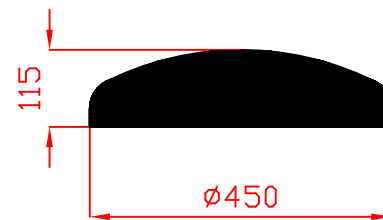

1,75 Litri

2,95 Litri

3,35 Litri

4,15 Litri

6,00 Litri

8,55 Litri

12,20 Litri

16,75 Litri

22,15 Litri

28,25 Litri

53,90 Litri

Commissa		Materiale		
Codice Disegno		Peso:	Quantità pezzi	
Rev- Data revisione- Commento		Autorizzato da:	Note:	
rev00 prima emissione		Disegnato da:	Data 03/02/2020	Scala 1:1
		Consegnato		
		Denominazione	Calotte decinormali	