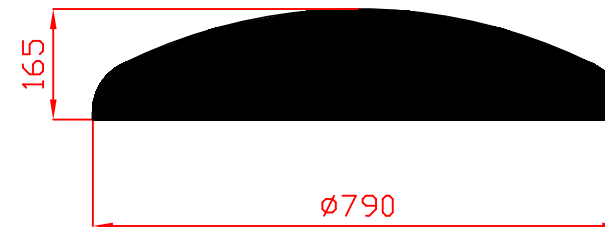

1,75 Litri

2,95 Litri

3,35 Litri

4,15 Litri

6,00 Litri

8,55 Litri

12,20 Litri

16,75 Litri

22,15 Litri

28,25 Litri

53,90 Litri

Commissa		Materiale		
Codice Disegno		Peso:	Quantità pezzi	
Rev- Data revisione- Commento		Autorizzato da:	Note:	
rev00 prima emissione		Disegnato da:	Data 03/02/2020	Scala 1:1
		Consegnato		
		Denominazione	Calotte decinormali	