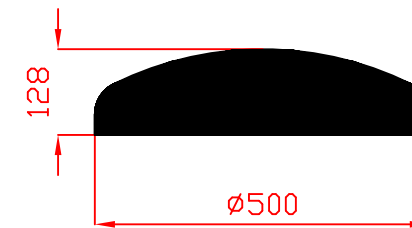

1,75 Litri

2,95 Litri

3,35 Litri

4,15 Litri

6,00 Litri

8,55 Litri

12,20 Litri

16,75 Litri

22,15 Litri

28,25 Litri

53,90 Litri

Commissa		Materiale		
Codice Disegno		Peso:	Quantità pezzi	
Rev- Data revisione- Commento		Autorizzato da:	Note:	
rev00 prima emissione		Disegnato da:	Data 03/02/2020	Scala 1:1
		Consegnato		
		Denominazione	Calotte decinormali	