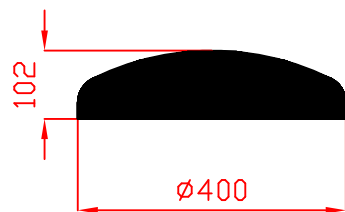

1,75 Litri

2,95 Litri

3,35 Litri

4,15 Litri

6,00 Litri

8,55 Litri

12,20 Litri

16,75 Litri

22,15 Litri

28,25 Litri

53,90 Litri

Commissa		Materiale		
Codice Disegno		Peso:	Quantità pezzi	
Rev- Data revisione- Commento		Autorizzato da:	Note:	
rev00 prima emissione		Disegnato da:	Data 03/02/2020	Scala 1:1
		Consegnato		
		Denominazione	Calotte decinormali	