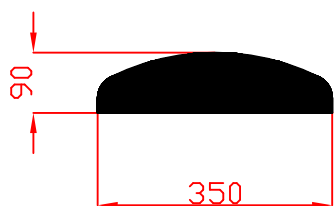

1,75 Litri

2,95 Litri

3,35 Litri

4,15 Litri

6,00 Litri

8,55 Litri

12,20 Litri

16,75 Litri

22,15 Litri

28,25 Litri

53,90 Litri

Commissa		Materiale		
Codice Disegno		Peso:	Quantità pezzi	
Rev- Data revisione- Commento		Autorizzato da:	Note:	
rev00 prima emissione		Disegnato da:	Data 03/02/2020	Scala 1:1
		Consegnato		
		Denominazione	Calotte decinormali	